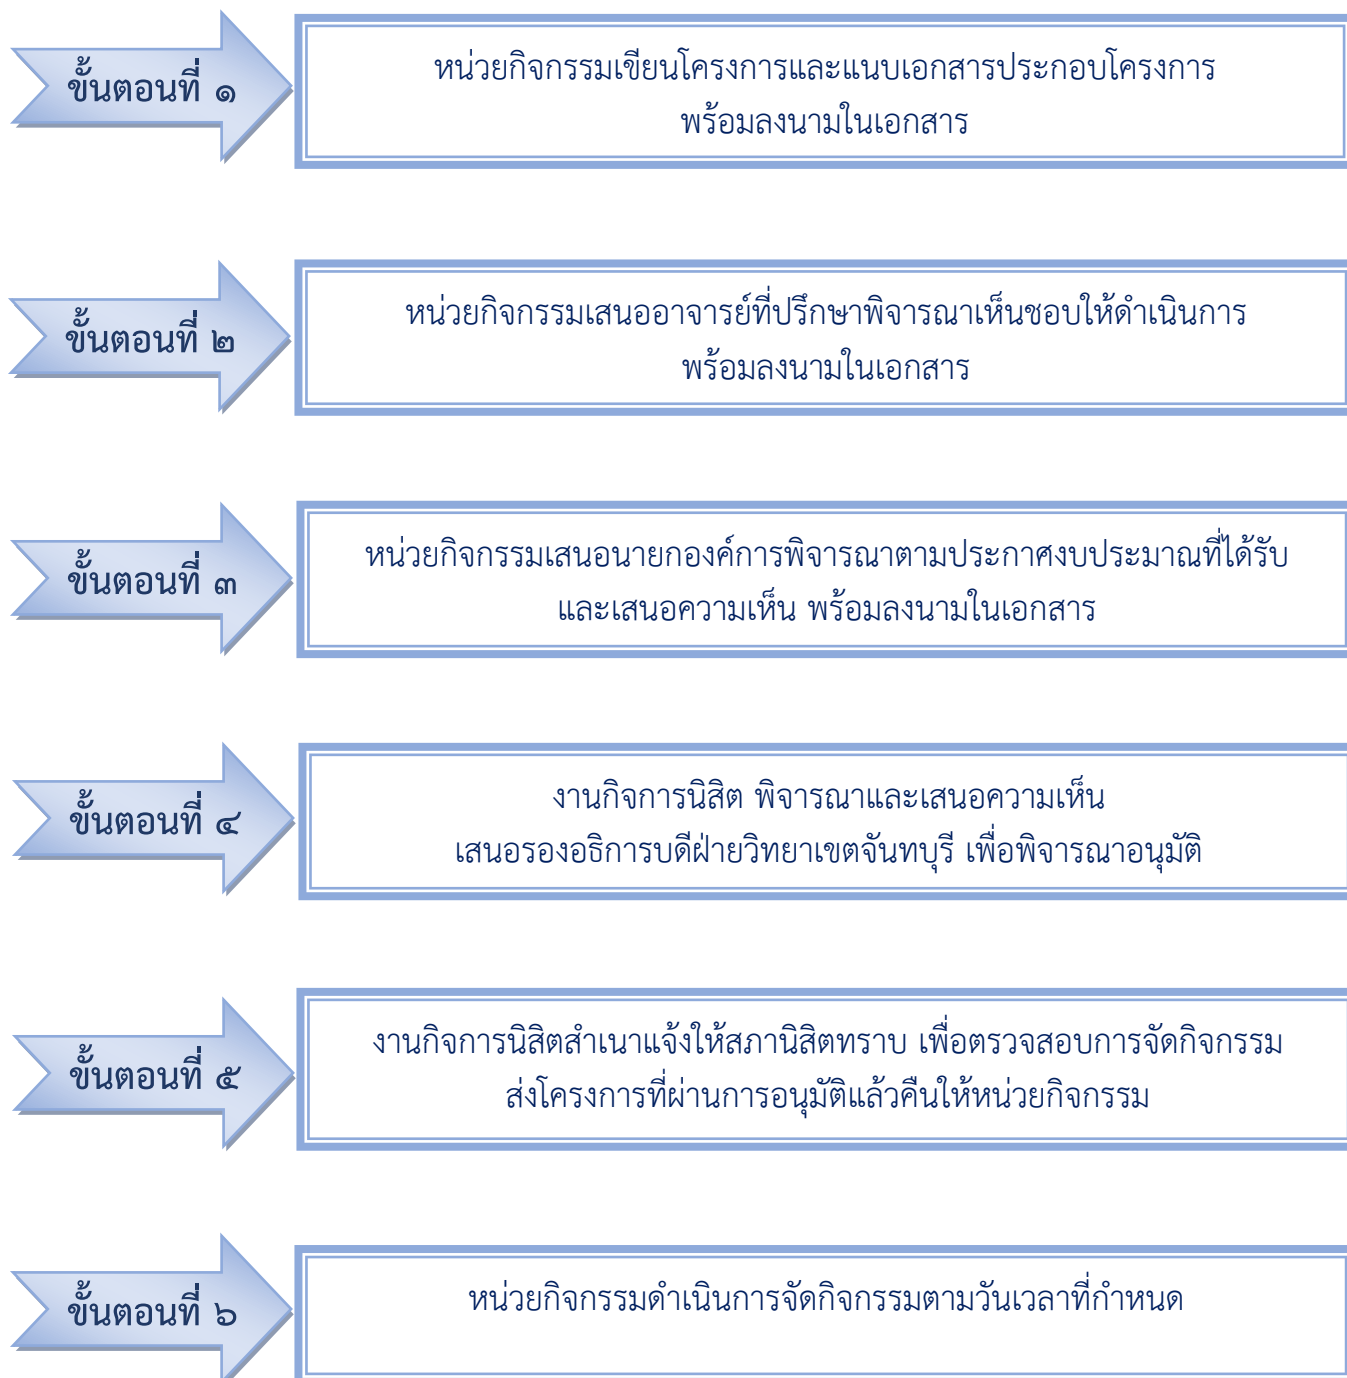

ขั้นตอนการขออนุมัติจัดโครงการ (เปิดโครงการ)
หน่วยกิจกรรมกลาง “องค์การนิสิต สภานิสิต ชมรมกิจกรรม”

ขั้นตอนการขออนุมัติจัดโครงการ (เปิดโครงการ)
หน่วยกิจกรรมสโมสรนิสิตคณะ